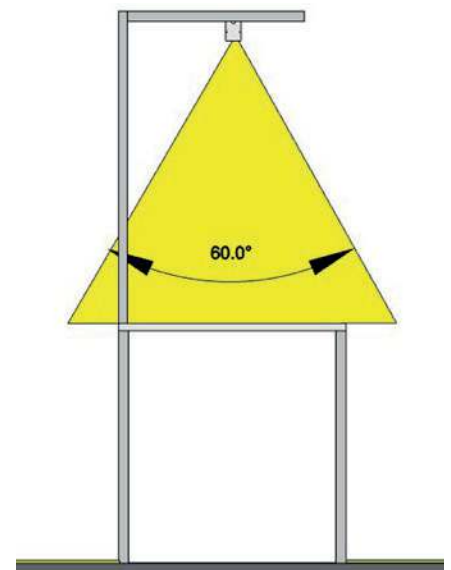

LED-
SYSTEMLEUCHTEN

EASYTUBE

PEK The logo for PEK, featuring the letters 'PEK' in a bold, red, sans-serif font, followed by a stylized, grey, handwritten-style symbol.

EASYTUBE™ LED-SYSTEMLEUCHTEN

- Premium LEDs der neusten Generation
 - Lebensdauer bis 60.000 h (L80 / B10)
 - Farbwiedergabeindex CRI > 80 (typ. 84)
 - photobiologische Sicherheit der LEDs: Risiko-Klasse 1
- hochwertiger, verlustarmer LED-Konverter
- hohe Energieeffizienz (bis zu 180 lm/W)
- Entblendung und Lichtverteilung
 - Entblendung durch Mikroprismenscheibe und Diffusor
 - keine Mehrfachschattenbildung
 - homogene Lichtverteilung, 60° Abstrahlwinkel
- Farbwiedergabeindex CRI > 80 (typ. 85)
- optional stufenlos dimmbar mit programmierbarer Memory-Funktion
- 3 verschiedene Lichtfarben
 - 4000 K
 - 5000 K
 - 6500 K
- natureloxiertes Aluminiumprofil in 6 verschiedenen Längen

300 mm	8 W LED-Leistung
585 mm	14 W LED-Leistung
870 mm	21 W LED-Leistung
1150 mm	28 W LED-Leistung
1435 mm	35 W LED-Leistung
1735 mm	42 W LED-Leistung
- Befestigung wahlweise mit festem oder schwenkbarem Montagewinkel
- Netzkabel mit Festanschluss oder Stecksystem GST18i3
- optional mit In/Out für Durchverdrahtung
- optional 24 Volt DC mit 5000 K (Steckanschluss M12 A 5-polig)