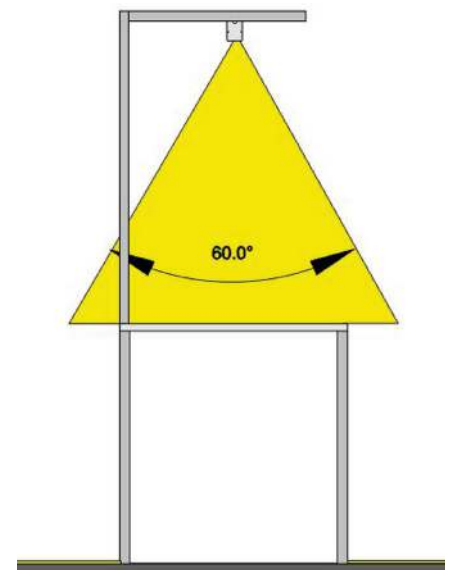

LUMIÈRES DU 
SYSTÈME DE LEDS

EASYTUBE

PEK 

EASYTUBE™ LUMIÈRES DU SYSTÈME DE LEDS

- LED Premium de la dernière génération
 - Durée de vie jusqu'à 60.000 h (L80 / B10)
 - Indice de rendu des couleurs CRI > 80 (typ. 84)
 - sécurité photobiologique des LED : classe de risque 1
- Convertisseur LED à faible perte de haute qualité
rendement énergétique élevé (jusqu'à 180 lm/W)
- Contrôle de l'éblouissement et distribution de la lumière
 - Contrôle de l'éblouissement grâce à un disque à microprisme et un diffuseur
 - pas d'ombrage multiple
 - répartition homogène de la lumière, angle de rayonnement de 60°
- Indice de rendu des couleurs CRI > 80 (typ. 85)
en option gradable à l'infini avec fonction mémoire programmable
- 3 couleurs de lumière différentes
 - 4000 K
 - 5000 K
 - 6500 K
- Profilé en aluminium anodisé naturel en 6 longueurs différentes

300 mm	8 W Puissance LED
585 mm	14 W Puissance LED
870 mm	21 W Puissance LED
1150 mm	28 W Puissance LED
1435 mm	35 W Puissance LED
1735 mm	42 W Puissance LED
- Montage au choix avec équerre de fixation fixe ou pivotante
- Câble secteur avec raccordement fixe ou système enfichable GST18i3
- en option avec In/Out pour le câblage traversant
- en option 24 Volt DC avec 5000 K (raccordement enfichable M12 A 5 pôles)